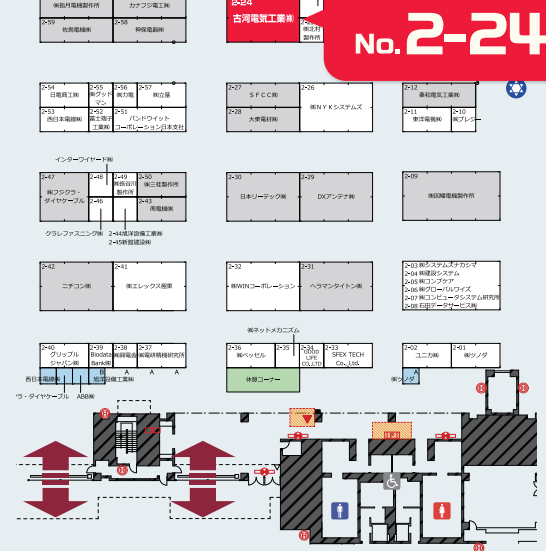

ホルダーは
業種ごとに
紐色が違います

🌐 会場へのアクセス

〈東京ビッグサイト 館内立面図〉

〈アクセスマップ〉

電車でお越しの方 りんかい線「国際展示場」駅より徒歩約7分
 ゆりかもめ「東京ビッグサイト」駅より徒歩3分

車でお越しの方 台場出入口(首都高11号台場線)、豊洲出入口(首都高10号晴海線)、有明出入口・臨海副都心出入口(首都高湾岸線)

📍 古河電エブース位置

**古河電エブース
No. 2-24**