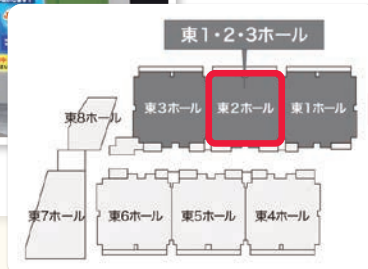

大抽選会開催!

- クイズは6問・4問以上回答したら受付でくじが1回ひけます。
- くじをめぐって景品プレゼント!

東2ホール古河電エブースへGO!

📱 入場事前登録手順

1 JECA FAIR 2024 公式サイトで事前登録

JECA FAIR 2024 公式サイト
<https://www.jecafair.jp/>
 JECA FAIR 🔍

2 来場者バッジをホルダーに入れて入場

バッジホルダーは各出入口付近に準備してあります。
 バッジを入れたホルダーを首から掲げるだけで入場できます。
※入場には事前登録が必要となりますのでご注意ください。

ホルダーは
業種ごとに
紐色が違います

🌐 会場へのアクセス

〈東京ビッグサイト 館内立面図〉

〈アクセスマップ〉

電車でお越しの方 りんかい線「国際展示場」駅より徒歩約7分
 ゆりかもめ「東京ビッグサイト」駅より徒歩3分

車でお越しの方 台場出入口(首都高11号台場線)、豊洲出入口(首都高10号晴海線)、有明出入口・臨海副都心出入口(首都高湾岸線)

📍 古河電エブース位置

**古河電エブース
No. 2-24**