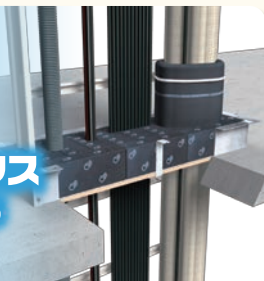

つなぐ

アイヒット ニューTS6

6600Vケーブル用
差込式終端接続部

完全グリースレス 優れた仕上がり寸法

つなぐ

600V EM-FCC(T)

耐熱性架橋
ポリエチレンケーブル

狭所でもらくらく配線

まもる

ハード スライドナット

省力化らくらくナット

回転させずにスライド瞬時挿入
締付け後はゆるみに強い

ふせぐ

ロクマックス

壁床角穴貫通部
防火措置工法

進化し続けるブロック工法

ふせぐ

Radi-Cool

放射冷却素材

エネルギーを使用せず物体の温度を下げる

まもる

ROM-Box

組立式樹脂製
ハンドホール

人力で運搬可能な組立式ハンドホール