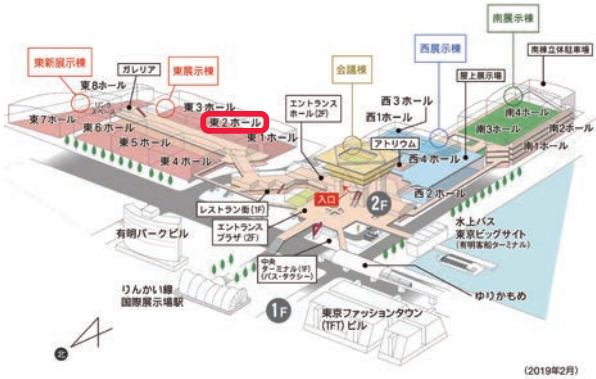

ふせぐ

Radi-Cool

放射冷却素材

エネルギーを使用せず物体の温度を下げる

まもる

ROM-Box

組立式樹脂製
ハンドホール

人力で運搬可能な組立式ハンドホール

大抽選会開催!

- クイズは6問・4問以上回答したら受付でくじが1回ひけます。
- くじをめぐって景品プレゼント!

東2ホール古河電エブースへGO!

📱 入場事前登録手順

1 JECA FAIR 2024 公式サイトで事前登録

JECA FAIR 2024 公式サイト
<https://www.jecafair.jp/>
 JECA FAIR 🔍

2 来場者バッジをホルダーに入れて入場

バッジホルダーは各出入口付近に準備してあります。
 バッジを入れたホルダーを首から掲げるだけで入場できます。
※入場には事前登録が必要となりますのでご注意ください。

ホルダーは
業種ごとに
紐色が違います

🌐 会場へのアクセス

〈東京ビッグサイト 館内立面図〉

〈アクセスマップ〉

電車でお越しの方 りんかい線「国際展示場」駅より徒歩約7分
 ゆりかもめ「東京ビッグサイト」駅より徒歩3分

車でお越しの方 台場出入口(首都高11号台場線)、豊洲出入口(首都高10号晴海線)、有明出入口・臨海副都心出入口(首都高湾岸線)

📍 古河電エブース位置

**古河電エブース
No. 2-24**